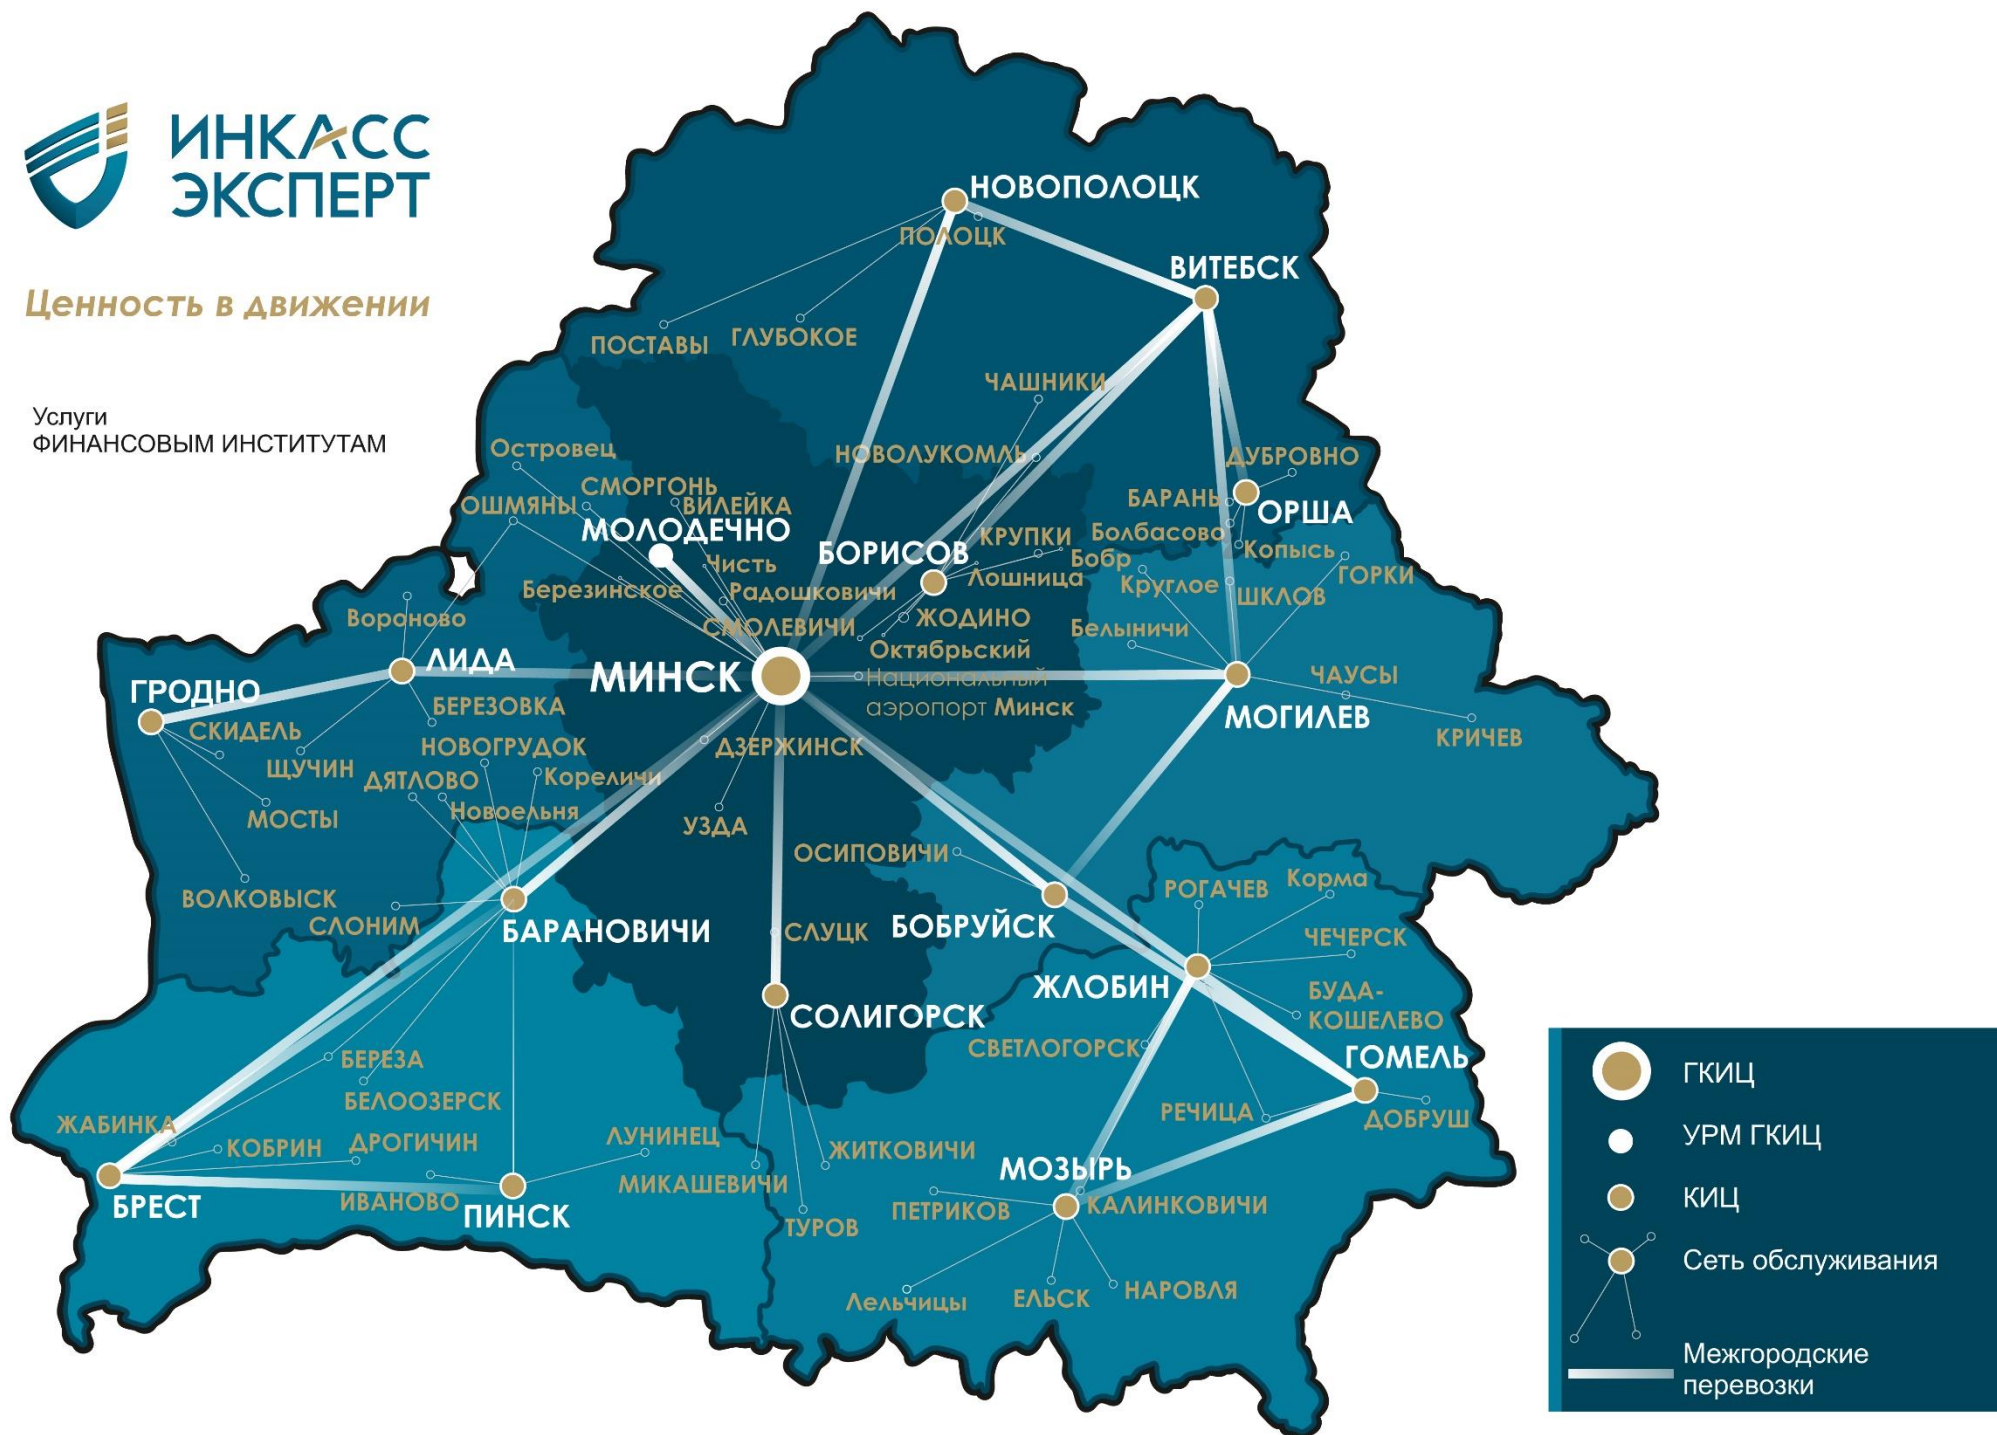

Ценность в движении

Услуги
ФИНАНСОВЫМ ИНСТИТУТАМ